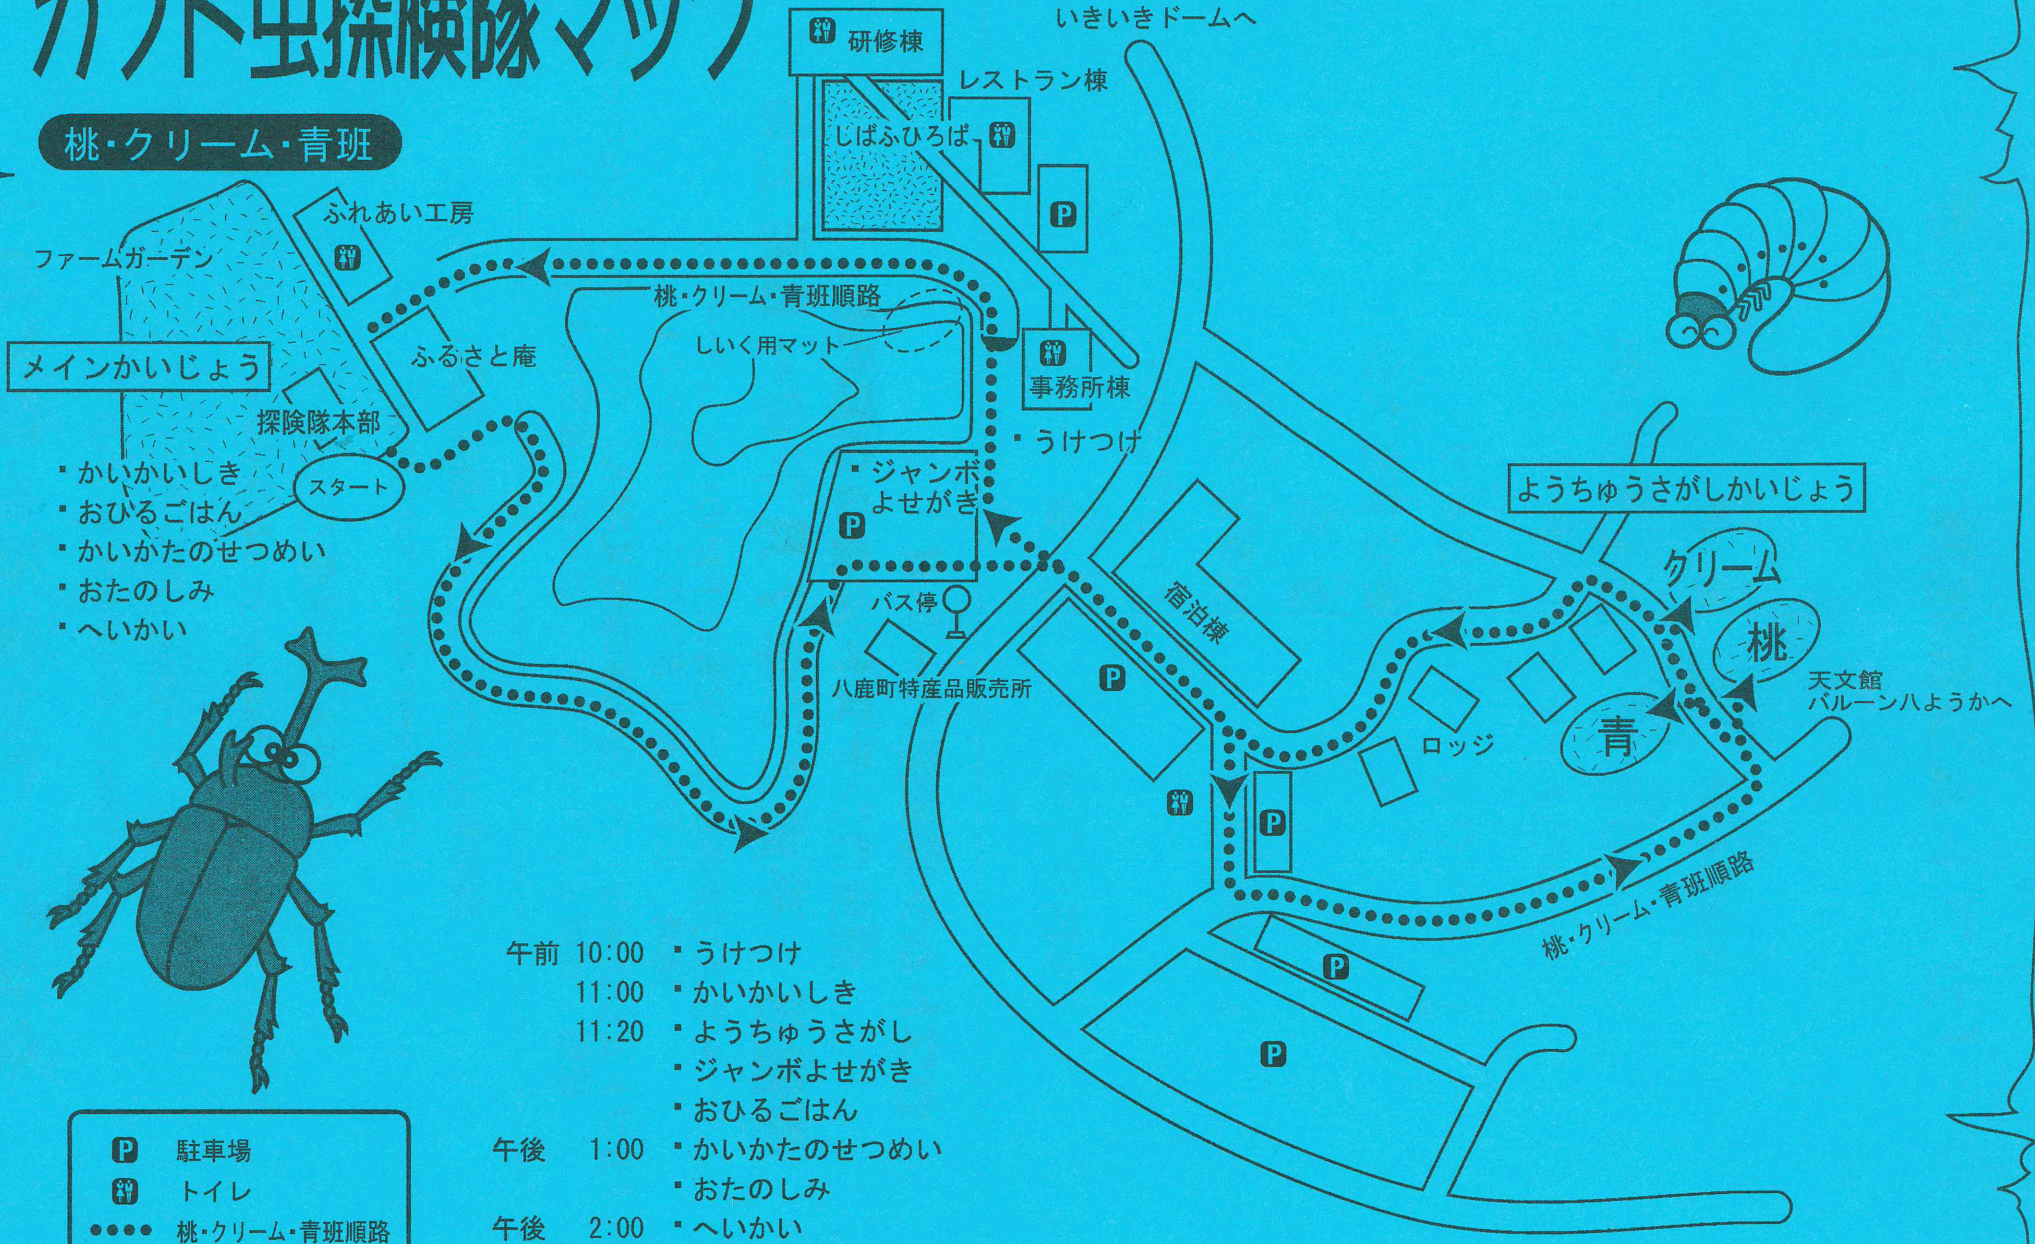

# カブト虫探検隊マップ

桃・クリーム・青班

- ・かいかいしき
- ・おひるごはん
- ・かいかたのせつめい
- ・おたのしみ
- ・へいかい

- 午前 10:00
- ・うけつけ
- 11:00
- ・かいかいしき
- 11:20
- ・ようちゅうさがし
  - ・ジャンボよせがき
  - ・おひるごはん
- 午後 1:00
- ・かいかたのせつめい
  - ・おたのしみ
- 午後 2:00
- ・へいかい