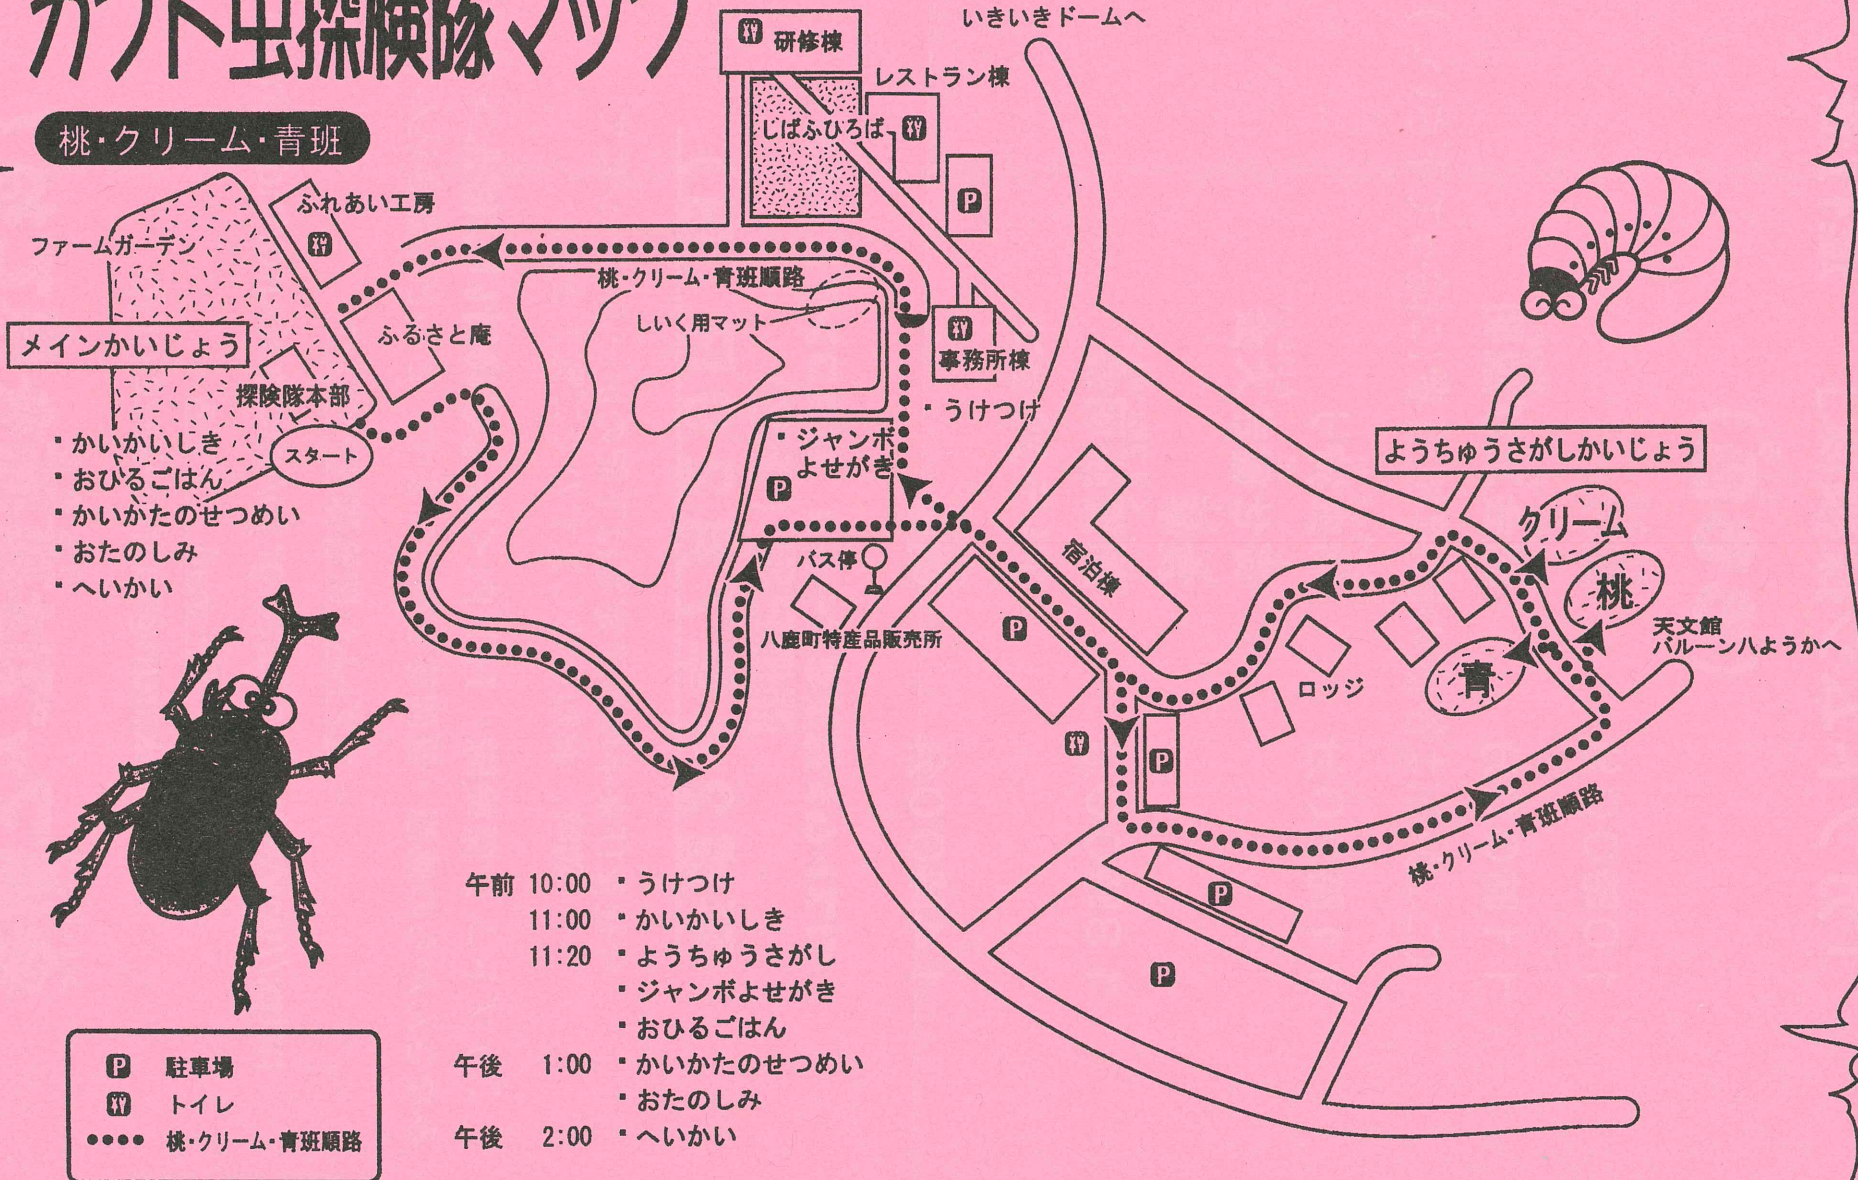

# カブト虫探検隊マップ

桃・クリーム・青班

- 探検隊本部
- スタート
- ・かいかいしき
  - ・おひるごはん
  - ・かいかたのせつめい
  - ・おたのしみ
  - ・へいかい

- |          |            |
|----------|------------|
| 午前 10:00 | ・うけつけ      |
| 11:00    | ・かいかいしき    |
| 11:20    | ・ようちゅうさがし  |
|          | ・ジャンボよせがき  |
|          | ・おひるごはん    |
| 午後 1:00  | ・かいかたのせつめい |
|          | ・おたのしみ     |
| 午後 2:00  | ・へいかい      |

- P** 駐車場
- W** トイレ
- ..... 桃・クリーム・青班順路